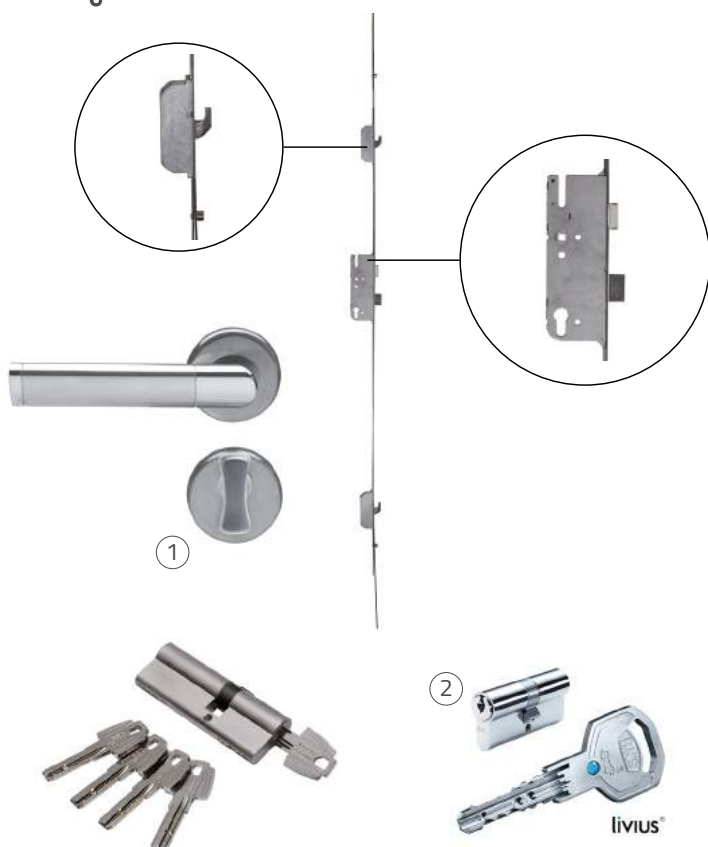

Ouvrant à panneau ou vitré de 67 mm.

CRÉER DE TOUTES PIÈCES UN MODÈLE À LA HAUTEUR DE VOS ENVIES

- 10 finitions intérieures / 28 couleurs aluminium
- Choix du vitrage : double ou triple
- Choix des petits bois : intégrés (uniquement pour le double vitrage) / en applique (droit et en croix)
- Soubassement : choix des moulures
- Traverses & montants
- Modèles disponibles en formes

QUELQUES EXEMPLES DE MODÈLES PERSONNALISÉS

La QUINCAILLERIE

EN STANDARD*

- Crémone de sécurité avec 6 points de verrouillage :
1 sortie de tringle haute
+ 2 rouleaux (1 en haut et 1 en bas)
+ 2 crochets (1 en haut et 1 en bas) + 1 pêne dormant
- Manœuvre à relevage : les 6 points s'enclenchent lorsqu'on lève la poignée.
- Barillet de sécurité avec 5 clés.

* Hors modèles cintrés (4 points de verrouillage : 1 sortie de tringle basse, 1 sortie de tringle haute, 2 rouleaux).

LES OPTIONS**

MANŒUVRE AUTOMATIQUE

- Les 6 points s'enclenchent automatiquement à la fermeture de la porte.