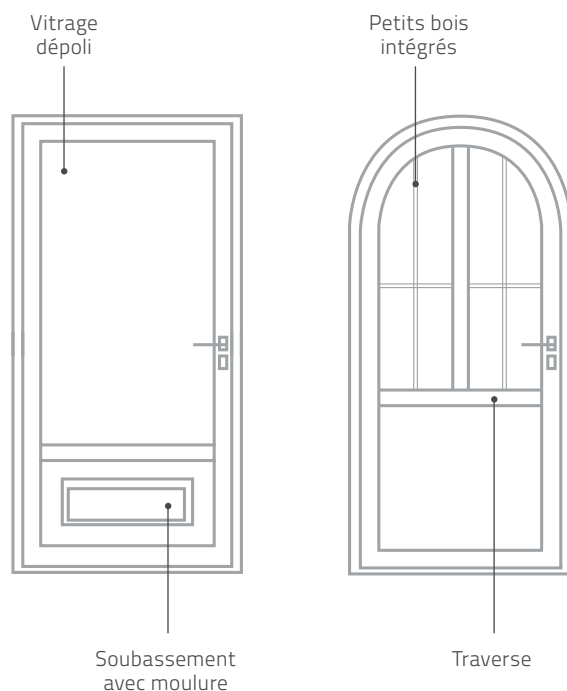

QUELQUES EXEMPLES DE MODÈLES PERSONNALISÉS