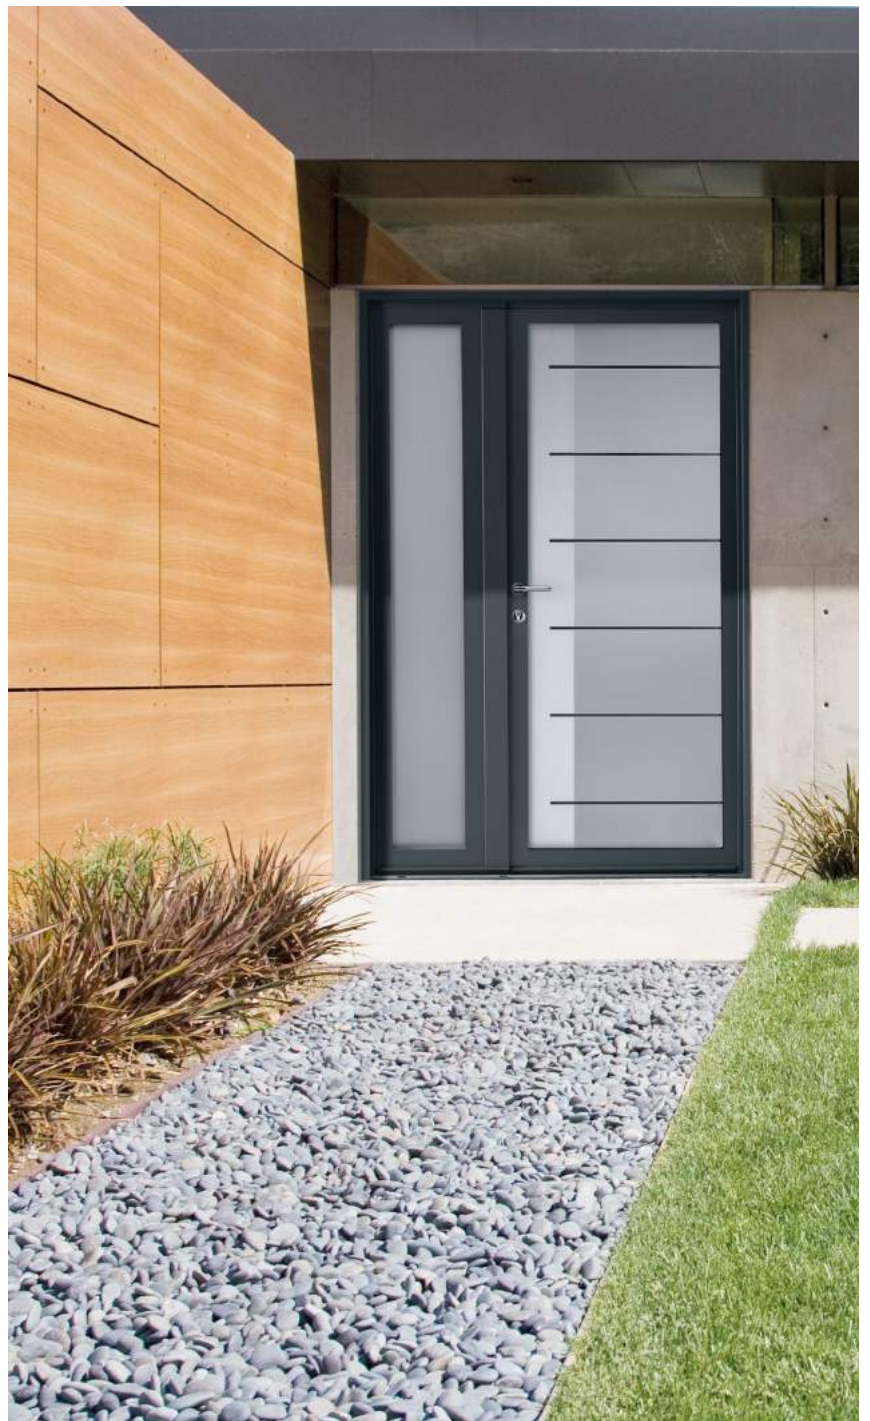

VOILE

Extérieur aluminium couleur gris 2900 sablé
Intérieur bois finition pin cendré
Vitrage motif sablé sérigraphie gris métal

VENUS

Extérieur aluminium couleur 7016 satiné
Intérieur bois finition pin ardoise
Vitrage motif sablé sérigraphie anthracite

Ouvrant à panneau ou vitré de 67 mm.

CRÉER DE TOUTES PIÈCES UN MODÈLE À LA HAUTEUR DE VOS ENVIES

- 10 finitions intérieures / 28 couleurs aluminium
- Choix du vitrage : double ou triple
- Choix des petits bois : intégrés (uniquement pour le double vitrage) / en applique (droit et en croix)
- Soubassement : choix des moulures
- Traverses & montants
- Modèles disponibles en formes