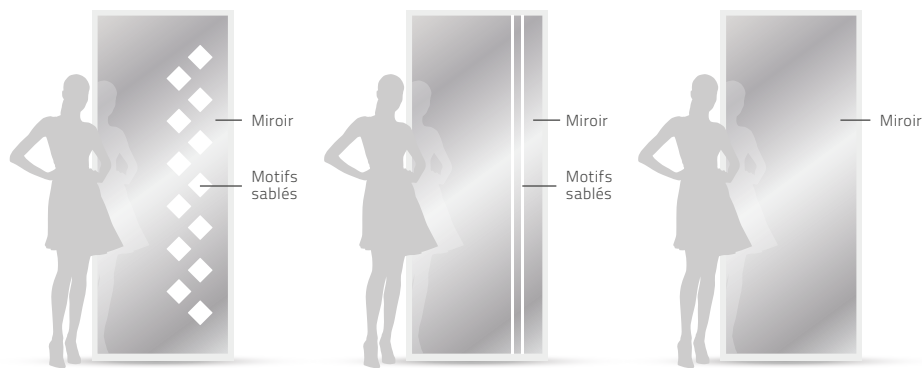

Avec 2 nouveaux modèles, la gamme Essentielle vous offre à présent un choix de 8 portes d'entrée qui allient pureté et simplicité des formes, tout en vous garantissant un excellent rapport qualité-prix. L'option miroir vous permet de gagner en originalité et d'agrandir votre espace intérieur.

RUISSEAU

Extérieur aluminium couleur gris 9007 texturé
Intérieur bois finition chêne champagne

ARCADE

Extérieur aluminium couleur 7022 texturé
Intérieur bois finition pin taupe

MIROIR CONFETTIS

MIROIR RUISSEAU

MIROIR PLEIN

MODÈLE ARCADE

Extérieur aluminium couleur 7022 texturé

Gamme ÉCLAT

Avec ses 4 nouveaux modèles, la gamme ECLAT vous propose désormais 19 modèles de portes d'entrée qui font la part belle à la luminosité et au confort, avec des motifs sablés et sérigraphiés ainsi que des finitions intérieures bois tendances.

Ouvrant vitré de 67 mm, double vitrage retardateur d'éffraction dépoli trempé : tous les modèles (sauf modèle Voile : retardateur d'éffraction dépoli), motif sablé sérigraphie noire, anthracite, gris clair ou gris métal en fonction des modèles.