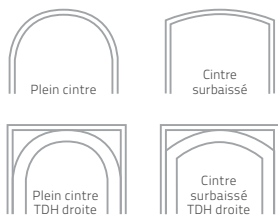

Gamme ESSENTIELLE

Avec 2 nouveaux modèles, la gamme Essentielle vous offre à présent un choix de 8 portes d'entrée qui allient pureté et simplicité des formes, tout en vous garantissant un excellent rapport qualité-prix. L'option miroir vous permet de gagner en originalité et d'agrandir votre espace intérieur.

Ouvrant à panneau de 67 mm

FINITIONS INTÉRIEURES BOIS

- Chêne naturel, moyen, blanchi ou champagne, pin naturel, sablé, cendré, blanc, taupe ou ardoise

FINITIONS EXTÉRIEURES ALUMINIUM

- 27 couleurs texturées, satinées, métallisées, sablées
- Ud de 1,3
- Modèles disponibles en formes cintrées :